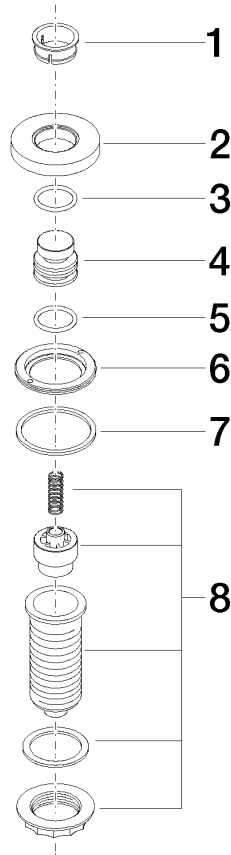

	Platin	10 713 970-08
	Chrom	10 713 970-00
	Platin gebürstet	10 713 970-06
	Messing (23kt Gold)	10 713 970-09
	Dark Chrome	10 713 970-19
	Messing gebürstet (23kt Gold)	10 713 970-28
	Schwarz matt	10 713 970-33
	Champagne gebürstet (22kt Gold)	10 713 970-46
	Champagne (22kt Gold)	10 713 970-47
	Chrom gebürstet (Edelstahl-Look)	10 713 970-93
	Dark Platinium gebürstet	10 713 970-99

10 713 970

mm [inches]

10 713 970

Ersatzteile für die
anderen
Oberflächenvarianten
finden Sie hier:
Chrom

AIR SWITCH Bedienknopf - Platin

ELIO

10 713 970

Ersatzteilstückliste