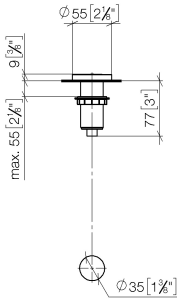

10 713 970

mm [inches]

10 713 970

Ersatzteile für die
anderen
Oberflächenvarianten
finden Sie hier:
Chrom

AIR SWITCH Bedienknopf - Platin

ELIO

10 713 970

Ersatzteilstückliste