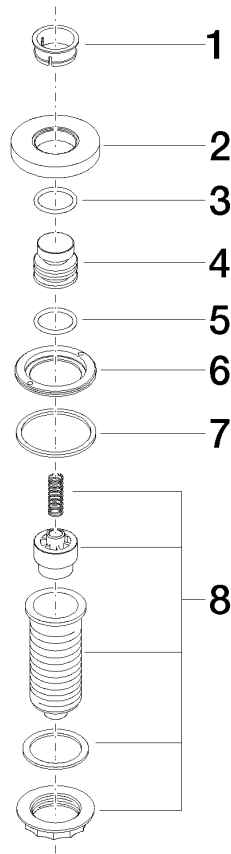

	Messing (23kt Gold)	10 713 970-09
	Chrom	10 713 970-00
	Platin gebürstet	10 713 970-06
	Platin	10 713 970-08
	Dark Chrome	10 713 970-19
	Messing gebürstet (23kt Gold)	10 713 970-28
	Schwarz matt	10 713 970-33
	Champagne gebürstet (22kt Gold)	10 713 970-46
	Champagne (22kt Gold)	10 713 970-47
	Chrom gebürstet (Edelstahl-Look)	10 713 970-93
	Dark Platinum gebürstet	10 713 970-99

10 713 970

mm [inches]

10 713 970

Ersatzteile für die
anderen
Oberflächenvarianten
finden Sie hier:
Chrom

AIR SWITCH Bedienknopf - Messing (23kt Gold)

ELIO

10 713 970

Ersatzteilstückliste