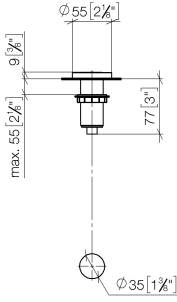

10 713 970

mm [inches]

10 713 970

Ersatzteile für die
anderen
Oberflächenvarianten
finden Sie hier:
Chrom

AIR SWITCH Bedienknopf - Messing (23kt Gold)

ELIO

10 713 970

Ersatzteilstückliste