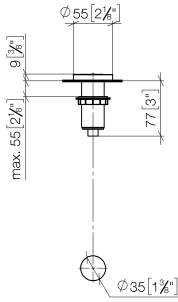

10 713 970

mm [inches]

10 713 970

Ersatzteile für die
anderen
Oberflächenvarianten
finden Sie hier:
Chrom

Ersatzteilstückliste