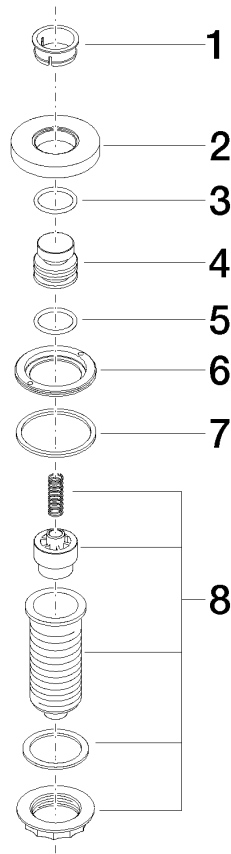

	Dark Chrome	10 713 970-19
	Chrom	10 713 970-00
	Platin gebürstet	10 713 970-06
	Platin	10 713 970-08
	Messing (23kt Gold)	10 713 970-09
	Messing gebürstet (23kt Gold)	10 713 970-28
	Schwarz matt	10 713 970-33
	Champagne gebürstet (22kt Gold)	10 713 970-46
	Champagne (22kt Gold)	10 713 970-47
	Chrom gebürstet (Edelstahl-Look)	10 713 970-93
	Dark Platinum gebürstet	10 713 970-99

10 713 970

mm [inches]

10 713 970

Ersatzteile für die
anderen
Oberflächenvarianten
finden Sie hier:
Chrom

Ersatzteilstückliste