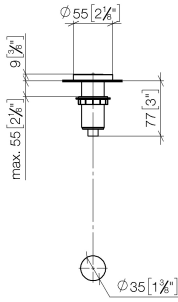

10 713 970

mm [inches]

10 713 970

Ersatzteile für die
anderen
Oberflächenvarianten
finden Sie hier:
Chrom

AIR SWITCH Bedienknopf - Schwarz matt

ELIO

10 713 970

Ersatzteilstückliste