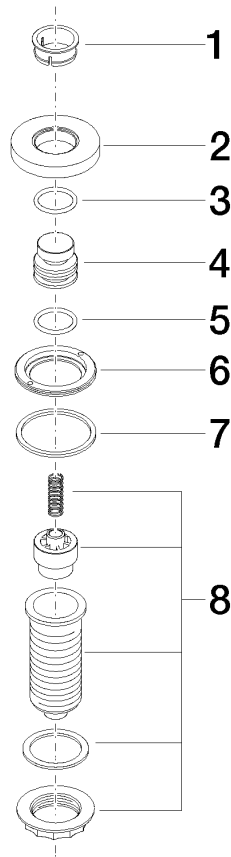

	Schwarz matt	10 713 970-33
	Chrom	10 713 970-00
	Platin gebürstet	10 713 970-06
	Platin	10 713 970-08
	Messing (23kt Gold)	10 713 970-09
	Dark Chrome	10 713 970-19
	Messing gebürstet (23kt Gold)	10 713 970-28
	Champagne gebürstet (22kt Gold)	10 713 970-46
	Champagne (22kt Gold)	10 713 970-47
	Chrom gebürstet (Edelstahl-Look)	10 713 970-93
	Dark Platinium gebürstet	10 713 970-99

10 713 970

mm [inches]

10 713 970

Ersatzteile für die
anderen
Oberflächenvarianten
finden Sie hier:
Chrom

AIR SWITCH Bedienknopf - Schwarz matt

ELIO

10 713 970

Ersatzteilstückliste