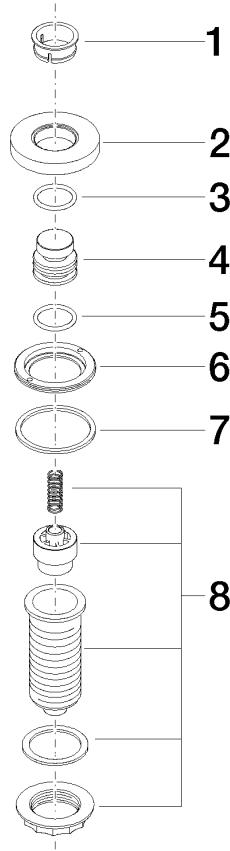

	Champagne gebürstet (22kt Gold)	10 713 970-46
	Chrom	10 713 970-00
	Platin gebürstet	10 713 970-06
	Platin	10 713 970-08
	Messing (23kt Gold)	10 713 970-09
	Dark Chrome	10 713 970-19
	Messing gebürstet (23kt Gold)	10 713 970-28
	Schwarz matt	10 713 970-33
	Champagne (22kt Gold)	10 713 970-47
	Chrom gebürstet (Edelstahl-Look)	10 713 970-93
	Dark Platinum gebürstet	10 713 970-99

10 713 970

mm [inches]

10 713 970

Ersatzteile für die
anderen
Oberflächenvarianten
finden Sie hier:
Chrom

Ersatzteilstückliste

Nr.	Artikelnummer	Benennung	Verbaumenge	Lieferzeit
1	09 28 10 141 90	Huelse	1	2
2	09 27 87 012-46	Rosette	1	30
3	09 14 10 507 90	Dichtung	1	2
4	09 21 33 045-46	Einsatz	1	30
5	09 14 10 015 90	Dichtung	1	2
6	09 24 01 030 90	Ring	1	2
7	09 14 05 037 90	Dichtung	1	2
8	04 30 01 186 00 90	Huelse	1	2