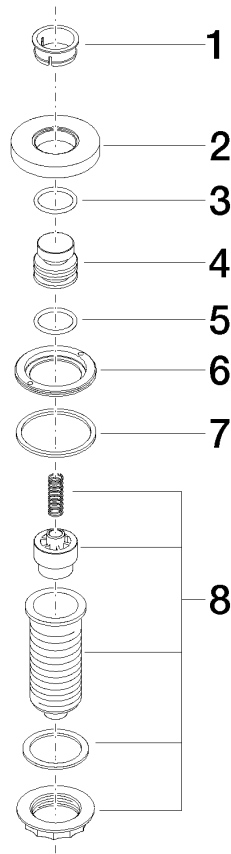

	Champagne (22kt Gold)	10 713 970-47
	Chrom	10 713 970-00
	Platin gebürstet	10 713 970-06
	Platin	10 713 970-08
	Messing (23kt Gold)	10 713 970-09
	Dark Chrome	10 713 970-19
	Messing gebürstet (23kt Gold)	10 713 970-28
	Schwarz matt	10 713 970-33
	Champagne gebürstet (22kt Gold)	10 713 970-46
	Chrom gebürstet (Edelstahl-Look)	10 713 970-93
	Dark Platin gebürstet	10 713 970-99

10 713 970

mm [inches]

10 713 970

Ersatzteile für die
anderen
Oberflächenvarianten
finden Sie hier:
Chrom

AIR SWITCH Bedienknopf - Champagne (22kt Gold)

ELIO

10 713 970

Ersatzteilstückliste