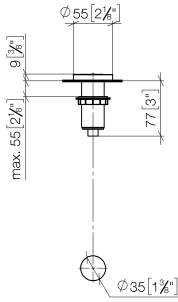

10 713 970

mm [inches]

10 713 970

Ersatzteile für die
anderen
Oberflächenvarianten
finden Sie hier:
Chrom

AIR SWITCH Bedienknopf - Champagne (22kt Gold)

ELIO

10 713 970

Ersatzteilstückliste