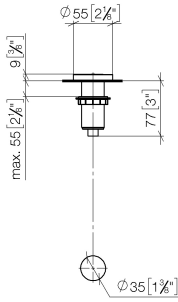

10 713 970

mm [inches]

10 713 970

Ersatzteile für die
anderen
Oberflächenvarianten
finden Sie hier:
Chrom

AIR SWITCH Bedienknopf - Chrom gebürstet (Edelstahl-Look)

ELIO

10 713 970

Ersatzteilstückliste