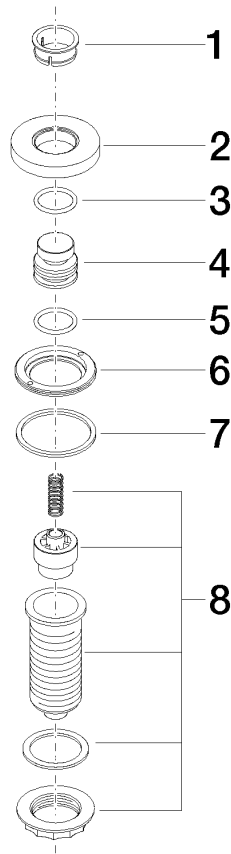

	Chrom gebürstet (Edelstahl-Look)	10 713 970-93
	Chrom	10 713 970-00
	Platin gebürstet	10 713 970-06
	Platin	10 713 970-08
	Messing (23kt Gold)	10 713 970-09
	Dark Chrome	10 713 970-19
	Messing gebürstet (23kt Gold)	10 713 970-28
	Schwarz matt	10 713 970-33
	Champagne gebürstet (22kt Gold)	10 713 970-46
	Champagne (22kt Gold)	10 713 970-47
	Dark Platin gebürstet	10 713 970-99

10 713 970

mm [inches]

10 713 970

Ersatzteile für die
anderen
Oberflächenvarianten
finden Sie hier:
Chrom

AIR SWITCH Bedienknopf - Chrom gebürstet (Edelstahl-Look)

ELIO

10 713 970

Ersatzteilstückliste