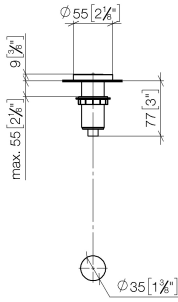

10 713 970

mm [inches]

10 713 970

Ersatzteile für die  
anderen  
Oberflächenvarianten  
finden Sie hier:  
Chrom