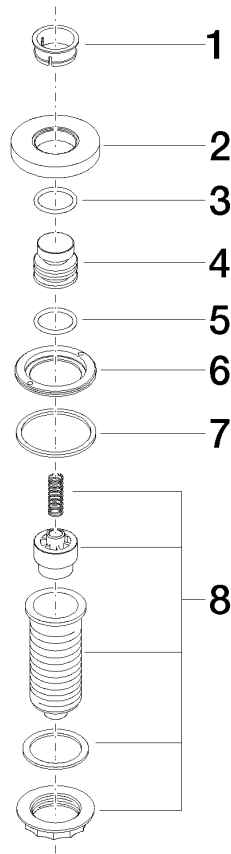

|  |                                  |               |
|--|----------------------------------|---------------|
|    | Dark Platinum gebürstet          | 10 713 970-99 |
|    | Chrom                            | 10 713 970-00 |
|    | Platin gebürstet                 | 10 713 970-06 |
|    | Platin                           | 10 713 970-08 |
|    | Messing (23kt Gold)              | 10 713 970-09 |
|    | Dark Chrome                      | 10 713 970-19 |
|    | Messing gebürstet (23kt Gold)    | 10 713 970-28 |
|    | Schwarz matt                     | 10 713 970-33 |
|   | Champagne gebürstet (22kt Gold)  | 10 713 970-46 |
|  | Champagne (22kt Gold)            | 10 713 970-47 |
|  | Chrom gebürstet (Edelstahl-Look) | 10 713 970-93 |

10 713 970

mm [inches]

10 713 970

Ersatzteile für die  
anderen  
Oberflächenvarianten  
finden Sie hier:  
Chrom

# AIR SWITCH Bedienknopf - Dark Platinum gebürstet

ELIO

10 713 970

## Ersatzteilstückliste

| Nr. | Artikelnummer   | Benennung | Verbaumenge | Lieferzeit |
|-----|-----------------|-----------|-------------|------------|
|     | 09 28 10 141 90 | Huelse    | 8           | 2          |