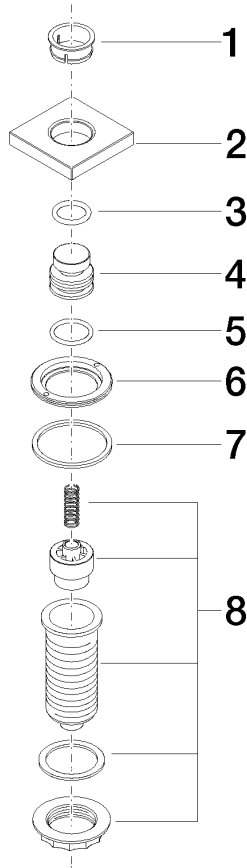

Mehr Informationen unter www.insinkerator.com

Passt zu LOT

	Platin gebürstet	10 714 970-06
	Chrom	10 714 970-00
	Platin	10 714 970-08
	Messing (23kt Gold)	10 714 970-09
	Dark Chrome	10 714 970-19
	Messing gebürstet (23kt Gold)	10 714 970-28
	Champagne gebürstet (22kt Gold)	10 714 970-46
	Champagne (22kt Gold)	10 714 970-47
	Chrom gebürstet (Edelstahl-Look)	10 714 970-93
	Dark Platin gebürstet	10 714 970-99

10 714 970

mm [inches]

10 714 970

Ersatzteile für die
anderen
Oberflächenvarianten
finden Sie hier:
Chrom

AIR SWITCH Bedienknopf - Platin gebürstet

LOT

10 714 970

Ersatzteilstückliste