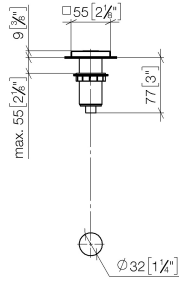

Mehr Informationen unter www.insinkerator.com

Passt zu LOT

	Platin gebürstet	10 714 970-06
	Chrom	10 714 970-00
	Platin	10 714 970-08
	Messing (23kt Gold)	10 714 970-09
	Dark Chrome	10 714 970-19
	Messing gebürstet (23kt Gold)	10 714 970-28
	Champagne gebürstet (22kt Gold)	10 714 970-46
	Champagne (22kt Gold)	10 714 970-47
	Chrom gebürstet (Edelstahl-Look)	10 714 970-93
	Dark Platin gebürstet	10 714 970-99

10 714 970

mm [inches]

10 714 970

Ersatzteile für die
anderen
Oberflächenvarianten
finden Sie hier:
Chrom

AIR SWITCH Bedienknopf - Platin gebürstet

LOT

10 714 970

Ersatzteilstückliste