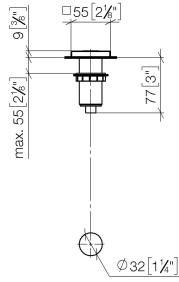

Mehr Informationen unter www.insinkerator.com

Passt zu LOT

	Platin	10 714 970-08
	Chrom	10 714 970-00
	Platin gebürstet	10 714 970-06
	Messing (23kt Gold)	10 714 970-09
	Dark Chrome	10 714 970-19
	Messing gebürstet (23kt Gold)	10 714 970-28
	Champagne gebürstet (22kt Gold)	10 714 970-46
	Champagne (22kt Gold)	10 714 970-47
	Chrom gebürstet (Edelstahl-Look)	10 714 970-93
	Dark Platin gebürstet	10 714 970-99

10 714 970

mm [inches]

10 714 970

Ersatzteile für die
anderen
Oberflächenvarianten
finden Sie hier:
Chrom

AIR SWITCH Bedienknopf - Platin

LOT

10 714 970

Ersatzteilstückliste