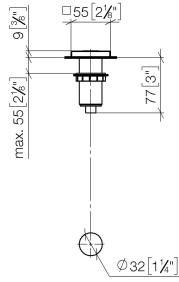

Mehr Informationen unter www.insinkerator.com

Passt zu LOT

	Dark Chrome	10 714 970-19
	Chrom	10 714 970-00
	Platin gebürstet	10 714 970-06
	Platin	10 714 970-08
	Messing (23kt Gold)	10 714 970-09
	Messing gebürstet (23kt Gold)	10 714 970-28
	Champagne gebürstet (22kt Gold)	10 714 970-46
	Champagne (22kt Gold)	10 714 970-47
	Chrom gebürstet (Edelstahl-Look)	10 714 970-93
	Dark Platin gebürstet	10 714 970-99

10 714 970

mm [inches]

10 714 970

Ersatzteile für die
anderen
Oberflächenvarianten
finden Sie hier:
Chrom

AIR SWITCH Bedienknopf - Dark Chrome

LOT

10 714 970

Ersatzteilstückliste