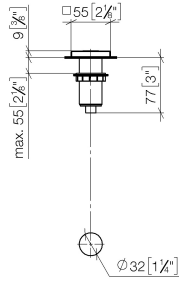

10 714 970

mm [inches]

10 714 970

Ersatzteile für die  
anderen  
Oberflächenvarianten  
finden Sie hier:  
Chrom