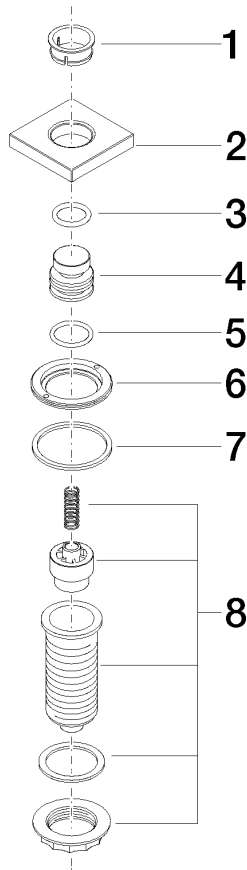

Mehr Informationen unter www.insinkerator.com

Passt zu LOT

	Champagne (22kt Gold)	10 714 970-47
	Chrom	10 714 970-00
	Platin gebürstet	10 714 970-06
	Platin	10 714 970-08
	Messing (23kt Gold)	10 714 970-09
	Dark Chrome	10 714 970-19
	Messing gebürstet (23kt Gold)	10 714 970-28
	Champagne gebürstet (22kt Gold)	10 714 970-46
	Chrom gebürstet (Edelstahl-Look)	10 714 970-93
	Dark Platinum gebürstet	10 714 970-99

10 714 970

mm [inches]

10 714 970

Ersatzteile für die
anderen
Oberflächenvarianten
finden Sie hier:
Chrom

AIR SWITCH Bedienknopf - Champagne (22kt Gold)

LOT

10 714 970

Ersatzteilstückliste