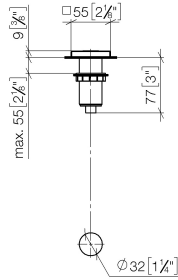

Mehr Informationen unter www.insinkerator.com

Passt zu LOT

	Chrom gebürstet (Edelstahl-Look)	10 714 970-93
	Chrom	10 714 970-00
	Platin gebürstet	10 714 970-06
	Platin	10 714 970-08
	Messing (23kt Gold)	10 714 970-09
	Dark Chrome	10 714 970-19
	Messing gebürstet (23kt Gold)	10 714 970-28
	Champagne gebürstet (22kt Gold)	10 714 970-46
	Champagne (22kt Gold)	10 714 970-47
	Dark Platinum gebürstet	10 714 970-99

10 714 970

mm [inches]

10 714 970

Ersatzteile für die
anderen
Oberflächenvarianten
finden Sie hier:
Chrom

AIR SWITCH Bedienknopf - Chrom gebürstet (Edelstahl-Look)

LOT

10 714 970

Ersatzteilstückliste