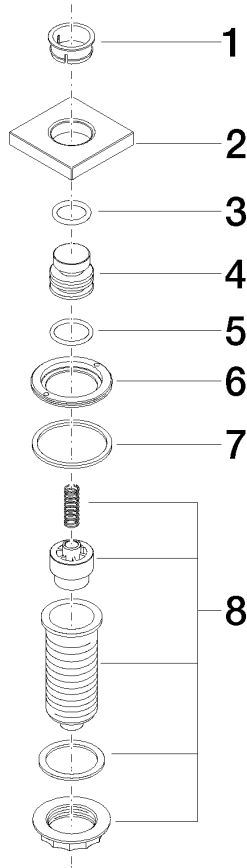

Mehr Informationen unter www.insinkerator.com

Passt zu LOT

	Chrom gebürstet (Edelstahl-Look)	10 714 970-93
	Chrom	10 714 970-00
	Platin gebürstet	10 714 970-06
	Platin	10 714 970-08
	Messing (23kt Gold)	10 714 970-09
	Dark Chrome	10 714 970-19
	Messing gebürstet (23kt Gold)	10 714 970-28
	Champagne gebürstet (22kt Gold)	10 714 970-46
	Champagne (22kt Gold)	10 714 970-47
	Dark Platinum gebürstet	10 714 970-99

10 714 970

mm [inches]

10 714 970

Ersatzteile für die
anderen
Oberflächenvarianten
finden Sie hier:
Chrom

AIR SWITCH Bedienknopf - Chrom gebürstet (Edelstahl-Look)

LOT

10 714 970

Ersatzteilstückliste