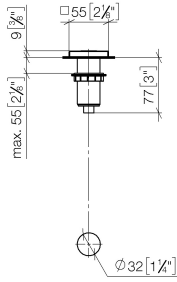

Mehr Informationen unter www.insinkerator.com

Passt zu LOT

	Dark Platinum gebürstet	10 714 970-99
	Chrom	10 714 970-00
	Platin gebürstet	10 714 970-06
	Platin	10 714 970-08
	Messing (23kt Gold)	10 714 970-09
	Dark Chrome	10 714 970-19
	Messing gebürstet (23kt Gold)	10 714 970-28
	Champagne gebürstet (22kt Gold)	10 714 970-46
	Champagne (22kt Gold)	10 714 970-47
	Chrom gebürstet (Edelstahl-Look)	10 714 970-93

10 714 970

mm [inches]

10 714 970

Ersatzteile für die
anderen
Oberflächenvarianten
finden Sie hier:
Chrom

AIR SWITCH Bedienknopf - Dark Platinum gebürstet

LOT

10 714 970

Ersatzteilstückliste