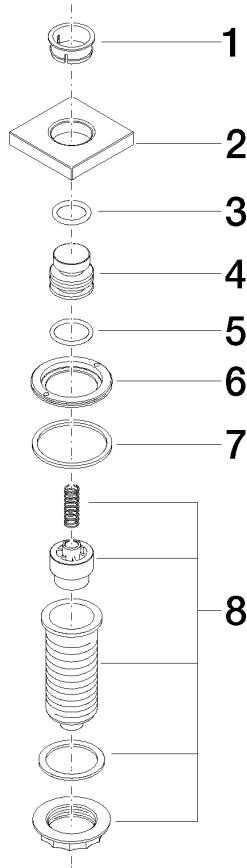

Mehr Informationen unter www.insinkerator.com

Passt zu LOT

	Dark Platinum gebürstet	10 714 970-99
	Chrom	10 714 970-00
	Platin gebürstet	10 714 970-06
	Platin	10 714 970-08
	Messing (23kt Gold)	10 714 970-09
	Dark Chrome	10 714 970-19
	Messing gebürstet (23kt Gold)	10 714 970-28
	Champagne gebürstet (22kt Gold)	10 714 970-46
	Champagne (22kt Gold)	10 714 970-47
	Chrom gebürstet (Edelstahl-Look)	10 714 970-93

10 714 970

mm [inches]

10 714 970

Ersatzteile für die
anderen
Oberflächenvarianten
finden Sie hier:
Chrom

AIR SWITCH Bedienknopf - Dark Platinum gebürstet

LOT

10 714 970

Ersatzteilstückliste