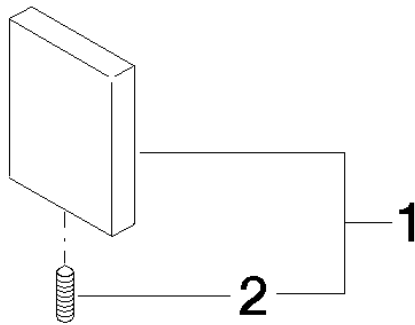

Blende - Platin gebürstet

11 001 980

Blende - Platin gebürstet

11 001 980

Blende - Platin gebürstet

11 001 980

mm [inches]

Blende - Platin gebürstet

11 001 980

Ersatzteilstückliste

Nr.	Artikelnummer	Benennung	Verbaumenge	Lieferzeit
2	04 31 11 113 00 90	Stift	1	2