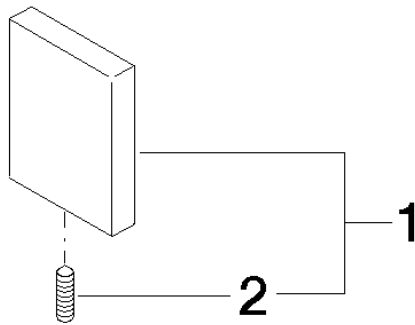

Blende - Schwarz matt

11 001 980

Blende - Schwarz matt

11 001 980

Blende - Schwarz matt

11 001 980

mm [inches]

Blende - Schwarz matt

11 001 980

Ersatzteilstückliste

Nr.	Artikelnummer	Benennung	Verbaumenge	Lieferzeit
2	04 31 11 113 00 90	Stift	1	2