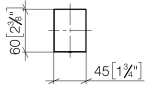

Blende - Schwarz matt

11 001 980

Blende - Schwarz matt

11 001 980

Blende - Schwarz matt

11 001 980

mm [inches]

Blende - Schwarz matt