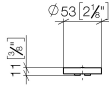

11 188 811

mm [inches]

11 188 811

Ersatzteile für die
anderen
Oberflächenvarianten
finden Sie hier:
Chrom