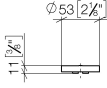

11 189 811

mm [inches]

CYO Griffeinsatz rot & blau - Dark Chrome

CYO

11 189 811

Ersatzteilstückliste