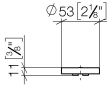

11 189 811

mm [inches]

CYO Griffeneinsatz rot & blau - Dark Platinum gebürstet

CYO

11 189 811

Ersatzteilstückliste