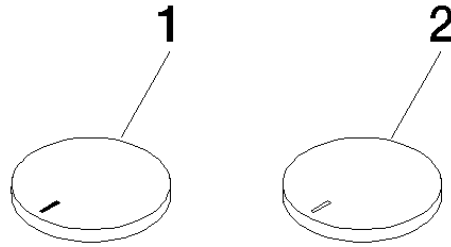

11 283 811

- mit Warm- / Kaltkennzeichnung
- für Waschtisch-Dreilochbatterien und Wannen-Fünflochbatterien

	Platin gebürstet	11 283 811-06
	Chrom	11 283 811-00
	Platin	11 283 811-08
	Messing (23kt Gold)	11 283 811-09
	Dark Chrome	11 283 811-19
	Messing gebürstet (23kt Gold)	11 283 811-28
	Champagne gebürstet (22kt Gold)	11 283 811-46
	Champagne (22kt Gold)	11 283 811-47
	Dark Platin gebürstet	11 283 811-99

## CYO Set Griffeinsatz warm & kalt - Platin gebürstet

---

CYO

11 283 811

11 283 811

**Produktversion ab 7/1/2023**

Ersatzteile für die  
anderen  
Oberflächenvarianten  
finden Sie hier:  
Chrom

# CYO Set Griffesinsatz warm & kalt - Platin gebürstet

CYO

11 283 811