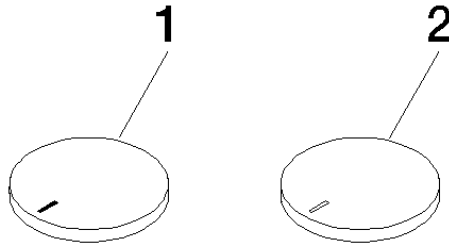

11 283 811

- mit Warm- / Kaltkennzeichnung
- für Waschtisch-Dreilochbatterien und Wannen-Fünflochbatterien

	Platin	11 283 811-08
	Chrom	11 283 811-00
	Platin gebürstet	11 283 811-06
	Messing (23kt Gold)	11 283 811-09
	Dark Chrome	11 283 811-19
	Messing gebürstet (23kt Gold)	11 283 811-28
	Champagne gebürstet (22kt Gold)	11 283 811-46
	Champagne (22kt Gold)	11 283 811-47
	Dark Platin gebürstet	11 283 811-99

CYO Set Griffeinsatz warm & kalt - Platin

CYO

11 283 811

11 283 811

Produktversion ab 7/1/2023

Ersatzteile für die
anderen
Oberflächenvarianten
finden Sie hier:
Chrom

CYO Set Griffesatz warm & kalt - Platin

CYO

11 283 811

Ersatzteilstückliste

Produktversion ab 7/1/2023

Nr.	Artikelnummer	Benennung	Verbaumenge	Lieferzeit
	11 183 811-08	CYO Griffesatz warm - Platin	2	40