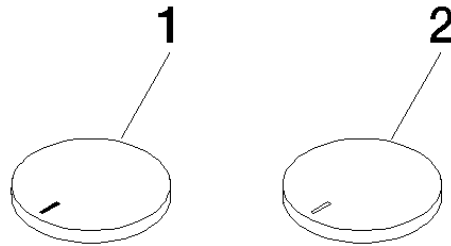

11 283 811

- mit Warm- / Kaltkennzeichnung
- für Waschtisch-Dreilochbatterien und Wannen-Fünflochbatterien

	Dark Chrome	11 283 811-19
	Chrom	11 283 811-00
	Platin gebürstet	11 283 811-06
	Platin	11 283 811-08
	Messing (23kt Gold)	11 283 811-09
	Messing gebürstet (23kt Gold)	11 283 811-28
	Champagne gebürstet (22kt Gold)	11 283 811-46
	Champagne (22kt Gold)	11 283 811-47
	Dark Platinum gebürstet	11 283 811-99

CYO Set Griffeinsatz warm & kalt - Dark Chrome

CYO

11 283 811

11 283 811

Ersatzteile für die
anderen
Oberflächenvarianten
finden Sie hier:
Chrom

Ersatzteilstückliste