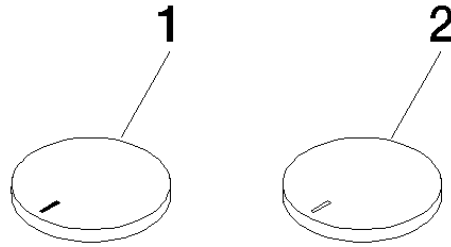

11 283 811

- mit Warm- / Kaltkennzeichnung
- für Waschtisch-Dreilochbatterien und Wannen-Fünflochbatterien

	Messing gebürstet (23kt Gold)	11 283 811-28
	Chrom	11 283 811-00
	Platin gebürstet	11 283 811-06
	Platin	11 283 811-08
	Messing (23kt Gold)	11 283 811-09
	Dark Chrome	11 283 811-19
	Champagne gebürstet (22kt Gold)	11 283 811-46
	Champagne (22kt Gold)	11 283 811-47
	Dark Platinum gebürstet	11 283 811-99

CYO Set Griffeinsatz warm & kalt - Messing gebürstet (23kt Gold)

---

CYO

11 283 811

11 283 811

**Produktversion ab 7/1/2023**

Ersatzteile für die  
anderen  
Oberflächenvarianten  
finden Sie hier:  
Chrom

# CYO Set Griffesatz warm & kalt - Messing gebürstet (23kt Gold)

CYO

11 283 811