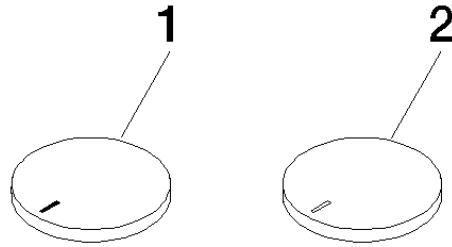

11 283 811

- mit Warm- / Kaltkennzeichnung
- für Waschtisch-Dreilochbatterien und Wannen-Fünflochbatterien

	Dark Platinum gebürstet	11 283 811-99
	Chrom	11 283 811-00
	Platin gebürstet	11 283 811-06
	Platin	11 283 811-08
	Messing (23kt Gold)	11 283 811-09
	Dark Chrome	11 283 811-19
	Messing gebürstet (23kt Gold)	11 283 811-28
	Champagne gebürstet (22kt Gold)	11 283 811-46
	Champagne (22kt Gold)	11 283 811-47

CYO Set Griffeinsatz warm & kalt - Dark Platinum gebürstet

CYO

11 283 811

11 283 811

Produktversion ab 7/1/2023

Ersatzteile für die
anderen
Oberflächenvarianten
finden Sie hier:
Chrom

CYO Set Griffesatz warm & kalt - Dark Platinum gebürstet

CYO

11 283 811

Ersatzteilstückliste

Produktversion ab 7/1/2023

Nr.	Artikelnummer	Benennung	Verbaumenge	Lieferzeit
	11 183 811-99	CYO Griffesatz warm - Dark Platinum gebürstet	2	30