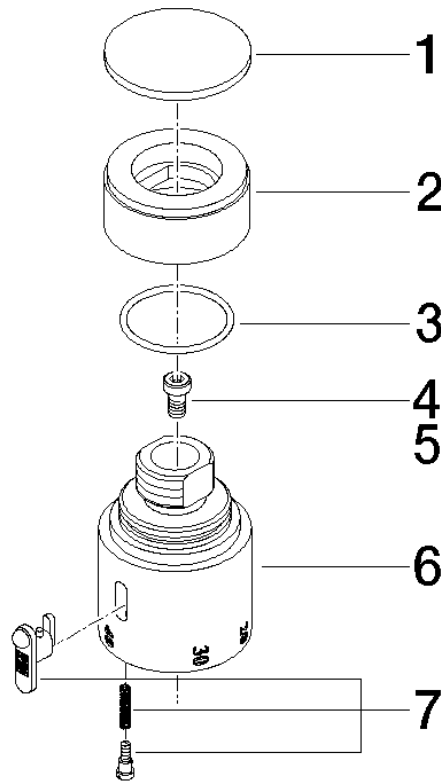

## Skalengriff - Chrom

MADISON

---

11 420 220

11 420 220

11 420 220

Ersatzteile für die  
anderen  
Oberflächenvarianten  
finden Sie hier: Platin  
gebürstet

### Ersatzteilstückliste

Nr.	Artikelnummer	Benennung	Verbaumenge	Lieferzeit
3	09 14 10 040 90	Dichtung	1	2
4	90 30 30 027 00 90	Schraube	1	2
5	09 30 33 004 90	Schraube	1	2
7	90 21 33 020 00 90	Griff	1	2