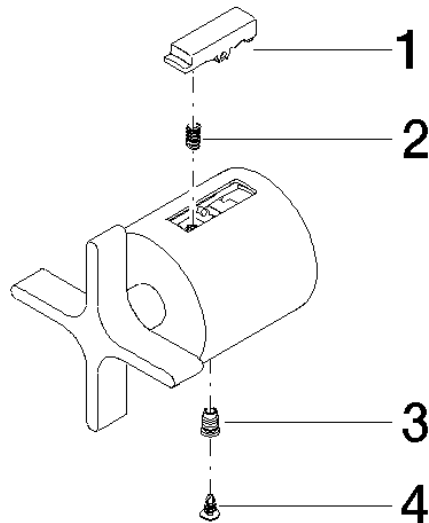

VAIA Mengenreguliergriff - Chrom

VAIA

11 431 809

11 431 809

mm [inches]

11 431 809

Ersatzteile für die
anderen
Oberflächenvarianten
finden Sie hier: Platin
gebürstet

Ersatzteilstückliste