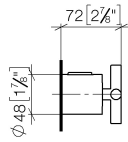

TARA Mengenreguliergriff - Platin gebürstet

TARA

11 431 892

11 431 892

mm [inches]

11 431 892

Ersatzteile für die
anderen
Oberflächenvarianten
finden Sie hier:
Chrom