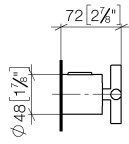

## TARA Mengenreguliergriff - Champagne gebürstet (22kt Gold)

---

11 431 892

TARA Mengenreguliergriff - Champagne gebürstet (22kt Gold)

---

11 431 892

mm [inches]