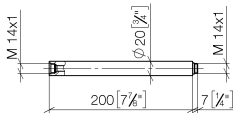

Verlängerung für Standbrause 200 mm - Platin

IMO

12 120 970

	Platin	12 120 970-08
	Light Gold gebürstet	12 120 970-27

Passt zu: IMO, LULU, MADISON, MEM,
TARA, CL.1, LISSÉ, VAIA, META, CYO

Verlängerung für Standbrause 200 mm - Platin

IMO

12 120 970

12 120 970

mm [inches]

12 120 970

Ersatzteile für die
anderen
Oberflächenvarianten
finden Sie hier: Light
Gold gebürstet

Ersatzteilstückliste

Nr.	Artikelnummer	Benennung	Verbaumenge	Lieferzeit
1	90 14 10 011 00 90	Dichtung	1	2
2	09 24 04 180-08	Verlaengerung	1	60