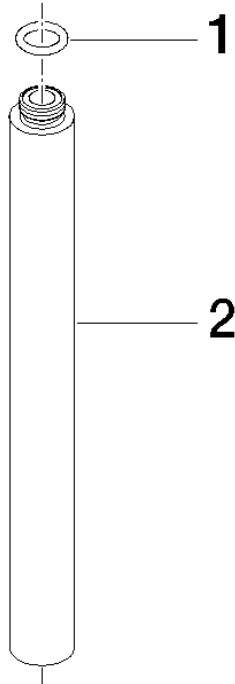

Verlängerung für Standbrause 200 mm - Platin

IMO

12 120 970

	Platin	12 120 970-08
	Light Gold gebürstet	12 120 970-27

Passt zu: IMO, LULU, MADISON, MEM,
TARA, CL.1, LISSÉ, VAIA, META, CYO

Verlängerung für Standbrause 200 mm - Platin

IMO

12 120 970

12 120 970

mm [inches]

12 120 970

Ersatzteile für die
anderen
Oberflächenvarianten
finden Sie hier: Light
Gold gebürstet

Ersatzteilstückliste

Nr.	Artikelnummer	Benennung	Verbaumenge	Lieferzeit
1	90 14 10 011 00 90	Dichtung	1	2
2	09 24 04 180-08	Verlaengerung	1	60