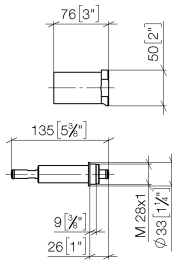

Verlängerung 25 mm -

12 179 970 90

Verlängerung 25 mm -

12 179 970 90

für Wandbefestigung 35 003 970 90

Nur kombinierbar mit Endmontagebausatz 36 804
661-FF.

Verlängerung 25 mm -

12 179 970 90

mm [inches]

Verlängerung 25 mm -

12 179 970 90

Ersatzteilstückliste

Nr.	Artikelnummer	Benennung	Verbaumenge	Lieferzeit
1	09 21 02 129 90	Huelse	1	60
2	09 14 10 139 90	Dichtung	2	2
3	09 24 04 211 10 90	Nippel	1	2