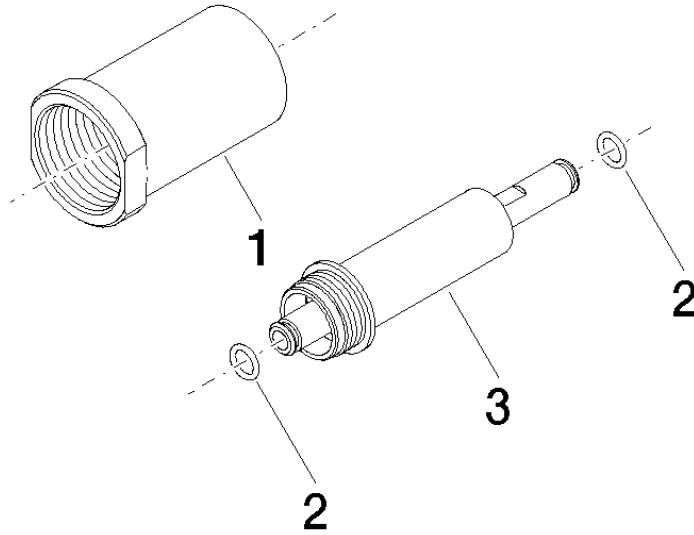

Verlängerung 25 mm -

12 179 970 90

Verlängerung 25 mm -

12 179 970 90

für Wandbefestigung 35 003 970 90

Nur kombinierbar mit Endmontagebausatz 36 804
661-FF.

Verlängerung 25 mm -

12 179 970 90

mm [inches]

Verlängerung 25 mm -

12 179 970 90

Ersatzteilstückliste

Nr.	Artikelnummer	Benennung	Verbaumenge	Lieferzeit
1	09 21 02 129 90	Huelse	1	60
2	09 14 10 139 90	Dichtung	2	2
3	09 24 04 211 10 90	Nippel	1	2