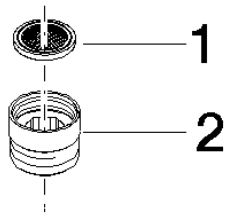

12 202 979

- Adapter M 20 x 1 IG x 1/2" AG zum Anschluss eines Brauseschlauches 1/2" IG

Passt zu: IMO, LULU, MADISON, MEM, TARA, CL.1, LISSÉ, VAIA, META, CYO

	Platin gebürstet	12 202 979-06
	Chrom	12 202 979-00
	Platin	12 202 979-08
	Dark Chrome	12 202 979-19
	Light Gold	12 202 979-26
	Light Gold gebürstet	12 202 979-27
	Messing gebürstet (23kt Gold)	12 202 979-28
	Schwarz matt	12 202 979-33
	Bronze gebürstet	12 202 979-42
	Champagne gebürstet (22kt Gold)	12 202 979-46
	Champagne (22kt Gold)	12 202 979-47
	Chrom gebürstet	12 202 979-93
	Dark Platin gebürstet	12 202 979-99

12 202 979

mm [inches]

12 202 979

Ersatzteile für die
anderen
Oberflächenvarianten
finden Sie hier:
Chrom

Ersatzteilstückliste

Nr.	Artikelnummer	Benennung	Verbaumenge	Lieferzeit
1	09 23 01 039 90	Sieb	1	2
2	09 24 03 141 20-06	Adapter	1	10