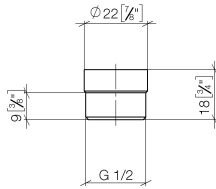

12 202 979

- Adapter M 20 x 1 IG x 1/2" AG zum Anschluss eines Brauseschlauches 1/2" IG

Passt zu: IMO, LULU, MADISON, MEM, TARA, CL.1, LISSÉ, VAIA, META, CYO

	Platin gebürstet	12 202 979-06
	Chrom	12 202 979-00
	Platin	12 202 979-08
	Dark Chrome	12 202 979-19
	Light Gold	12 202 979-26
	Light Gold gebürstet	12 202 979-27
	Messing gebürstet (23kt Gold)	12 202 979-28
	Schwarz matt	12 202 979-33
	Bronze gebürstet	12 202 979-42
	Champagne gebürstet (22kt Gold)	12 202 979-46
	Champagne (22kt Gold)	12 202 979-47
	Chrom gebürstet	12 202 979-93
	Dark Platin gebürstet	12 202 979-99

12 202 979

mm [inches]

12 202 979

Ersatzteile für die
anderen
Oberflächenvarianten
finden Sie hier:
Chrom

Ersatzteilstückliste

Nr.	Artikelnummer	Benennung	Verbaumenge	Lieferzeit
1	09 23 01 039 90	Sieb	1	2
2	09 24 03 141 20-06	Adapter	1	10