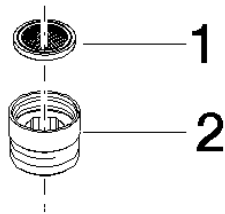

## Adapter für Brauseabgang 3/8" x 1/2" - Platin

IMO

12 202 979

- Adapter M 20 x 1 IG x 1/2" AG zum Anschluss eines Brauseschlauches 1/2" IG

Passt zu: IMO, LULU, MADISON, MEM, TARA, CL.1, LISSÉ, VAIA, META, CYO

12 202 979

mm [inches]

12 202 979

Ersatzteile für die  
anderen  
Oberflächenvarianten  
finden Sie hier:  
Chrom

### Ersatzteilstückliste

Nr.	Artikelnummer	Benennung	Verbaumenge	Lieferzeit
1	09 23 01 039 90	Sieb	1	2
2	09 24 03 141 20-08	Adapter	1	40