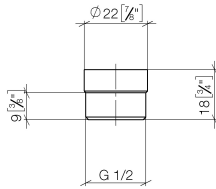

12 202 979

- Adapter M 20 x 1 IG x 1/2" AG zum Anschluss eines Brauseschlauches 1/2" IG

Passt zu: IMO, LULU, MADISON, MEM, TARA, CL.1, LISSÉ, VAIA, META, CYO

	Light Gold	12 202 979-26
	Chrom	12 202 979-00
	Platin gebürstet	12 202 979-06
	Platin	12 202 979-08
	Dark Chrome	12 202 979-19
	Light Gold gebürstet	12 202 979-27
	Messing gebürstet (23kt Gold)	12 202 979-28
	Schwarz matt	12 202 979-33
	Bronze gebürstet	12 202 979-42
	Champagne gebürstet (22kt Gold)	12 202 979-46
	Champagne (22kt Gold)	12 202 979-47
	Chrom gebürstet	12 202 979-93
	Dark Platin gebürstet	12 202 979-99

12 202 979

mm [inches]

12 202 979

Ersatzteile für die
anderen
Oberflächenvarianten
finden Sie hier:
Chrom

Ersatzteilstückliste

Nr.	Artikelnummer	Benennung	Verbaumenge	Lieferzeit
1	09 23 01 039 90	Sieb	1	2
2	09 24 03 141 20-26	Adapter	1	60