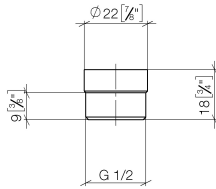

12 202 979

- Adapter M 20 x 1 IG x 1/2" AG zum Anschluss eines Brauseschlauches 1/2" IG

Passt zu: IMO, LULU, MADISON, MEM, TARA, CL.1, LISSÉ, VAIA, META, CYO

	Light Gold gebürstet	12 202 979-27
	Chrom	12 202 979-00
	Platin gebürstet	12 202 979-06
	Platin	12 202 979-08
	Dark Chrome	12 202 979-19
	Light Gold	12 202 979-26
	Messing gebürstet (23kt Gold)	12 202 979-28
	Schwarz matt	12 202 979-33
	Bronze gebürstet	12 202 979-42
	Champagne gebürstet (22kt Gold)	12 202 979-46
	Champagne (22kt Gold)	12 202 979-47
	Chrom gebürstet	12 202 979-93
	Dark Platinum gebürstet	12 202 979-99

12 202 979

mm [inches]

12 202 979

Ersatzteile für die
anderen
Oberflächenvarianten
finden Sie hier:
Chrom

Ersatzteilstückliste

Nr.	Artikelnummer	Benennung	Verbaumenge	Lieferzeit
1	09 23 01 039 90	Sieb	1	2
2	09 24 03 141 20-27	Adapter	1	60