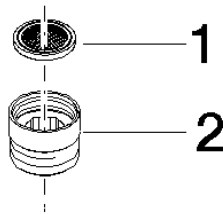

12 202 979

- Adapter M 20 x 1 IG x 1/2" AG zum Anschluss eines Brauseschlauches 1/2" IG

Passt zu: IMO, LULU, MADISON, MEM, TARA, CL.1, LISSÉ, VAIA, META, CYO

	Light Gold gebürstet	12 202 979-27
	Chrom	12 202 979-00
	Platin gebürstet	12 202 979-06
	Platin	12 202 979-08
	Dark Chrome	12 202 979-19
	Light Gold	12 202 979-26
	Messing gebürstet (23kt Gold)	12 202 979-28
	Schwarz matt	12 202 979-33
	Bronze gebürstet	12 202 979-42
	Champagne gebürstet (22kt Gold)	12 202 979-46
	Champagne (22kt Gold)	12 202 979-47
	Chrom gebürstet	12 202 979-93
	Dark Platinum gebürstet	12 202 979-99

12 202 979

mm [inches]

12 202 979

Ersatzteile für die
anderen
Oberflächenvarianten
finden Sie hier:
Chrom

Ersatzteilstückliste

Nr.	Artikelnummer	Benennung	Verbaumenge	Lieferzeit
1	09 23 01 039 90	Sieb	1	2
2	09 24 03 141 20-27	Adapter	1	60