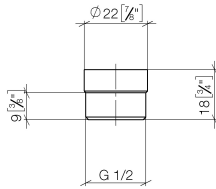

12 202 979

- Adapter M 20 x 1 IG x 1/2" AG zum Anschluss eines Brauseschlauches 1/2" IG

Passt zu: IMO, LULU, MADISON, MEM, TARA, CL.1, LISSÉ, VAIA, META, CYO

	Messing gebürstet (23kt Gold)	12 202 979-28
	Chrom	12 202 979-00
	Platin gebürstet	12 202 979-06
	Platin	12 202 979-08
	Dark Chrome	12 202 979-19
	Light Gold	12 202 979-26
	Light Gold gebürstet	12 202 979-27
	Schwarz matt	12 202 979-33
	Bronze gebürstet	12 202 979-42
	Champagne gebürstet (22kt Gold)	12 202 979-46
	Champagne (22kt Gold)	12 202 979-47
	Chrom gebürstet	12 202 979-93
	Dark Platinum gebürstet	12 202 979-99

12 202 979

mm [inches]

12 202 979

Ersatzteile für die  
anderen  
Oberflächenvarianten  
finden Sie hier:  
Chrom

### Ersatzteilstückliste

Nr.	Artikelnummer	Benennung	Verbaumenge	Lieferzeit
1	09 23 01 039 90	Sieb	1	2
2	09 24 03 141 20-28	Adapter	1	20