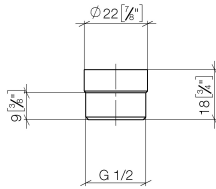

**Adapter für Brauseabgang 3/8" x 1/2" - Schwarz matt**

IMO

12 202 979

- Adapter M 20 x 1 IG x 1/2" AG zum Anschluss eines Brauseschlauches 1/2" IG

Passt zu: IMO, LULU, MADISON, MEM, TARA, CL.1, LISSÉ, VAIA, META, CYO

12 202 979

mm [inches]

12 202 979

Ersatzteile für die  
anderen  
Oberflächenvarianten  
finden Sie hier:  
Chrom

### Ersatzteilstückliste

Nr.	Artikelnummer	Benennung	Verbaumenge	Lieferzeit
1	09 23 01 039 90	Sieb	1	2
2	09 24 03 141 20-33	Adapter	1	30