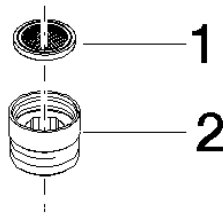

**Adapter für Brauseabgang 3/8" x 1/2" - Schwarz matt**

IMO

12 202 979

- Adapter M 20 x 1 IG x 1/2" AG zum Anschluss eines Brauseschlauches 1/2" IG

Passt zu: IMO, LULU, MADISON, MEM, TARA, CL.1, LISSÉ, VAIA, META, CYO

12 202 979

mm [inches]

12 202 979

Ersatzteile für die  
anderen  
Oberflächenvarianten  
finden Sie hier:  
Chrom

### Ersatzteilstückliste

Nr.	Artikelnummer	Benennung	Verbaumenge	Lieferzeit
1	09 23 01 039 90	Sieb	1	2
2	09 24 03 141 20-33	Adapter	1	30