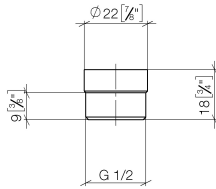

12 202 979

- Adapter M 20 x 1 IG x 1/2" AG zum Anschluss eines Brauseschlauches 1/2" IG

Passt zu: IMO, LULU, MADISON, MEM, TARA, CL.1, LISSÉ, VAIA, META, CYO

	Bronze gebürstet	12 202 979-42
	Chrom	12 202 979-00
	Platin gebürstet	12 202 979-06
	Platin	12 202 979-08
	Dark Chrome	12 202 979-19
	Light Gold	12 202 979-26
	Light Gold gebürstet	12 202 979-27
	Messing gebürstet (23kt Gold)	12 202 979-28
	Schwarz matt	12 202 979-33
	Champagne gebürstet (22kt Gold)	12 202 979-46
	Champagne (22kt Gold)	12 202 979-47
	Chrom gebürstet	12 202 979-93
	Dark Platin gebürstet	12 202 979-99

12 202 979

mm [inches]

12 202 979

Ersatzteile für die
anderen
Oberflächenvarianten
finden Sie hier:
Chrom

Ersatzteilstückliste

Nr.	Artikelnummer	Benennung	Verbaumenge	Lieferzeit
1	09 23 01 039 90	Sieb	1	2
2	09 24 03 141 20-42	Adapter	1	60