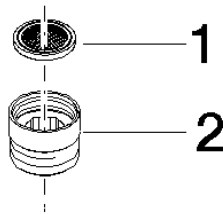

12 202 979

- Adapter M 20 x 1 IG x 1/2" AG zum Anschluss eines Brauseschlauches 1/2" IG

Passt zu: IMO, LULU, MADISON, MEM, TARA, CL.1, LISSÉ, VAIA, META, CYO

	Bronze gebürstet	12 202 979-42
	Chrom	12 202 979-00
	Platin gebürstet	12 202 979-06
	Platin	12 202 979-08
	Dark Chrome	12 202 979-19
	Light Gold	12 202 979-26
	Light Gold gebürstet	12 202 979-27
	Messing gebürstet (23kt Gold)	12 202 979-28
	Schwarz matt	12 202 979-33
	Champagne gebürstet (22kt Gold)	12 202 979-46
	Champagne (22kt Gold)	12 202 979-47
	Chrom gebürstet	12 202 979-93
	Dark Platin gebürstet	12 202 979-99

12 202 979

mm [inches]

12 202 979

Ersatzteile für die
anderen
Oberflächenvarianten
finden Sie hier:
Chrom

Ersatzteilstückliste

Nr.	Artikelnummer	Benennung	Verbaumenge	Lieferzeit
1	09 23 01 039 90	Sieb	1	2
2	09 24 03 141 20-42	Adapter	1	60