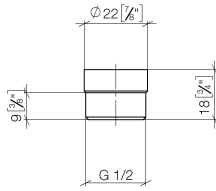

12 202 979

- Adapter M 20 x 1 IG x 1/2" AG zum Anschluss eines Brauseschlauches 1/2" IG

Passt zu: IMO, LULU, MADISON, MEM, TARA, CL.1, LISSÉ, VAIA, META, CYO

	Champagne gebürstet (22kt Gold)	12 202 979-46
	Chrom	12 202 979-00
	Platin gebürstet	12 202 979-06
	Platin	12 202 979-08
	Dark Chrome	12 202 979-19
	Light Gold	12 202 979-26
	Light Gold gebürstet	12 202 979-27
	Messing gebürstet (23kt Gold)	12 202 979-28
	Schwarz matt	12 202 979-33
	Bronze gebürstet	12 202 979-42
	Champagne (22kt Gold)	12 202 979-47
	Chrom gebürstet	12 202 979-93
	Dark Platinum gebürstet	12 202 979-99

12 202 979

mm [inches]

12 202 979

Ersatzteile für die  
anderen  
Oberflächenvarianten  
finden Sie hier:  
Chrom