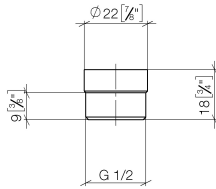

12 202 979

- Adapter M 20 x 1 IG x 1/2" AG zum Anschluss eines Brauseschlauches 1/2" IG

Passt zu: IMO, LULU, MADISON, MEM, TARA, CL.1, LISSÉ, VAIA, META, CYO

|   |                                 |               |
|---|---------------------------------|---------------|
|    | Chrom gebürstet                 | 12 202 979-93 |
|    | Chrom                           | 12 202 979-00 |
|    | Platin gebürstet                | 12 202 979-06 |
|    | Platin                          | 12 202 979-08 |
|    | Dark Chrome                     | 12 202 979-19 |
|    | Light Gold                      | 12 202 979-26 |
|    | Light Gold gebürstet            | 12 202 979-27 |
|    | Messing gebürstet (23kt Gold)   | 12 202 979-28 |
|    | Schwarz matt                    | 12 202 979-33 |
|   | Bronze gebürstet                | 12 202 979-42 |
|  | Champagne gebürstet (22kt Gold) | 12 202 979-46 |
|  | Champagne (22kt Gold)           | 12 202 979-47 |
|  | Dark Platinum gebürstet         | 12 202 979-99 |

12 202 979

mm [inches]

12 202 979

Ersatzteile für die  
anderen  
Oberflächenvarianten  
finden Sie hier:  
Chrom