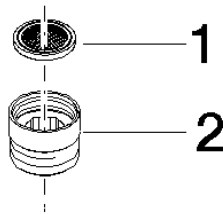

12 202 979

- Adapter M 20 x 1 IG x 1/2" AG zum Anschluss eines Brauseschlauches 1/2" IG

Passt zu: IMO, LULU, MADISON, MEM, TARA, CL.1, LISSÉ, VAIA, META, CYO

|   |                                 |               |
|---|---------------------------------|---------------|
|    | Chrom gebürstet                 | 12 202 979-93 |
|    | Chrom                           | 12 202 979-00 |
|    | Platin gebürstet                | 12 202 979-06 |
|    | Platin                          | 12 202 979-08 |
|    | Dark Chrome                     | 12 202 979-19 |
|    | Light Gold                      | 12 202 979-26 |
|    | Light Gold gebürstet            | 12 202 979-27 |
|    | Messing gebürstet (23kt Gold)   | 12 202 979-28 |
|    | Schwarz matt                    | 12 202 979-33 |
|   | Bronze gebürstet                | 12 202 979-42 |
|  | Champagne gebürstet (22kt Gold) | 12 202 979-46 |
|  | Champagne (22kt Gold)           | 12 202 979-47 |
|  | Dark Platinum gebürstet         | 12 202 979-99 |

12 202 979

mm [inches]

12 202 979

Ersatzteile für die  
anderen  
Oberflächenvarianten  
finden Sie hier:  
Chrom

### Ersatzteilstückliste

| Nr. | Artikelnummer      | Benennung | Verbaumenge | Lieferzeit |
|-----|--------------------|-----------|-------------|------------|
| 1   | 09 23 01 039 90    | Sieb      | 1           | 2          |
| 2   | 09 24 03 141 20-93 | Adapter   | 1           | 20         |