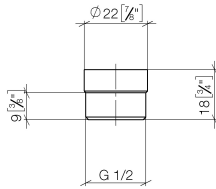

12 202 979

- Adapter M 20 x 1 IG x 1/2" AG zum Anschluss eines Brauseschlauches 1/2" IG

Passt zu: IMO, LULU, MADISON, MEM, TARA, CL.1, LISSÉ, VAIA, META, CYO

	Dark Platinum gebürstet	12 202 979-99
	Chrom	12 202 979-00
	Platin gebürstet	12 202 979-06
	Platin	12 202 979-08
	Dark Chrome	12 202 979-19
	Light Gold	12 202 979-26
	Light Gold gebürstet	12 202 979-27
	Messing gebürstet (23kt Gold)	12 202 979-28
	Schwarz matt	12 202 979-33
	Bronze gebürstet	12 202 979-42
	Champagne gebürstet (22kt Gold)	12 202 979-46
	Champagne (22kt Gold)	12 202 979-47
	Chrom gebürstet	12 202 979-93

12 202 979

mm [inches]

12 202 979

Ersatzteile für die  
anderen  
Oberflächenvarianten  
finden Sie hier:  
Chrom

### Ersatzteilstückliste

Nr.	Artikelnummer	Benennung	Verbaumenge	Lieferzeit
1	09 23 01 039 90	Sieb	1	2
2	09 24 03 141 20-99	Adapter	1	30