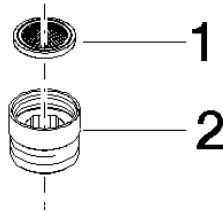

12 202 979

- Adapter M 20 x 1 IG x 1/2" AG zum Anschluss eines Brauseschlauches 1/2" IG

Passt zu: IMO, LULU, MADISON, MEM, TARA, CL.1, LISSÉ, VAIA, META, CYO

	Dark Platinum gebürstet	12 202 979-99
	Chrom	12 202 979-00
	Platin gebürstet	12 202 979-06
	Platin	12 202 979-08
	Dark Chrome	12 202 979-19
	Light Gold	12 202 979-26
	Light Gold gebürstet	12 202 979-27
	Messing gebürstet (23kt Gold)	12 202 979-28
	Schwarz matt	12 202 979-33
	Bronze gebürstet	12 202 979-42
	Champagne gebürstet (22kt Gold)	12 202 979-46
	Champagne (22kt Gold)	12 202 979-47
	Chrom gebürstet	12 202 979-93

12 202 979

mm [inches]

12 202 979

Ersatzteile für die  
anderen  
Oberflächenvarianten  
finden Sie hier:  
Chrom

### Ersatzteilstückliste

Nr.	Artikelnummer	Benennung	Verbaumenge	Lieferzeit
1	09 23 01 039 90	Sieb	1	2
2	09 24 03 141 20-99	Adapter	1	30