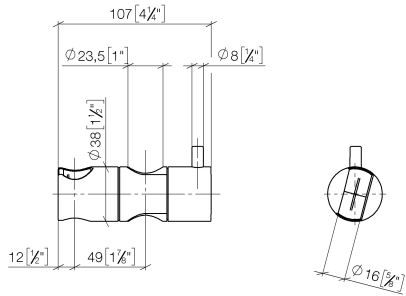

12 570 970

- für Rohrdurchmesser 23,5 mm

Passt zu: IMO, LULU, MADISON, MEM, TARA, CL.1, LISSÉ, VAIA, META, CYO

	Platin gebürstet	12 570 970-06
	Chrom	12 570 970-00
	Platin	12 570 970-08
	Dark Chrome	12 570 970-19
	Light Gold	12 570 970-26
	Light Gold gebürstet	12 570 970-27
	Messing gebürstet (23kt Gold)	12 570 970-28
	Schwarz matt	12 570 970-33
	Bronze gebürstet	12 570 970-42
	Champagne gebürstet (22kt Gold)	12 570 970-46
	Champagne (22kt Gold)	12 570 970-47
	Chrom gebürstet	12 570 970-93
	Dark Platin gebürstet	12 570 970-99

12 570 970

mm [inches]

12 570 970

Ersatzteile für die
anderen
Oberflächenvarianten
finden Sie hier:
Chrom

Ersatzteilstückliste

Nr.	Artikelnummer	Benennung	Verbaumenge	Lieferzeit
1	09 12 12 217 90	Huelse	1	2