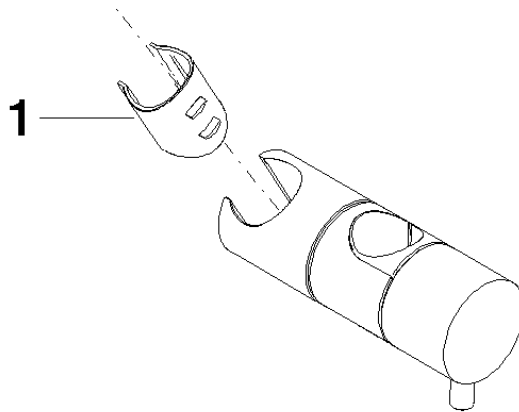

12 570 970

- für Rohrdurchmesser 23,5 mm

Passt zu: IMO, LULU, MADISON, MEM, TARA, CL.1, LISSÉ, VAIA, META, CYO

	Platin gebürstet	12 570 970-06
	Chrom	12 570 970-00
	Platin	12 570 970-08
	Dark Chrome	12 570 970-19
	Light Gold	12 570 970-26
	Light Gold gebürstet	12 570 970-27
	Messing gebürstet (23kt Gold)	12 570 970-28
	Schwarz matt	12 570 970-33
	Bronze gebürstet	12 570 970-42
	Champagne gebürstet (22kt Gold)	12 570 970-46
	Champagne (22kt Gold)	12 570 970-47
	Chrom gebürstet	12 570 970-93
	Dark Platin gebürstet	12 570 970-99

12 570 970

mm [inches]

12 570 970

Ersatzteile für die
anderen
Oberflächenvarianten
finden Sie hier:
Chrom

Ersatzteilstückliste

Nr.	Artikelnummer	Benennung	Verbaumenge	Lieferzeit
1	09 12 12 217 90	Huelse	1	2