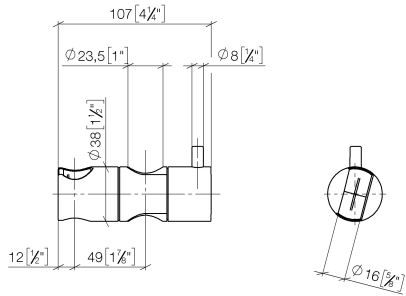

12 570 970

- für Rohrdurchmesser 23,5 mm

Passt zu: IMO, LULU, MADISON, MEM,
TARA, CL.1, LISSÉ, VAIA, META, CYO

	Platin	12 570 970-08
	Chrom	12 570 970-00
	Platin gebürstet	12 570 970-06
	Dark Chrome	12 570 970-19
	Light Gold	12 570 970-26
	Light Gold gebürstet	12 570 970-27
	Messing gebürstet (23kt Gold)	12 570 970-28
	Schwarz matt	12 570 970-33
	Bronze gebürstet	12 570 970-42
	Champagne gebürstet (22kt Gold)	12 570 970-46
	Champagne (22kt Gold)	12 570 970-47
	Chrom gebürstet	12 570 970-93
	Dark Platin gebürstet	12 570 970-99

12 570 970

mm [inches]

12 570 970

Ersatzteile für die
anderen
Oberflächenvarianten
finden Sie hier:
Chrom

Ersatzteilstückliste

Nr.	Artikelnummer	Benennung	Verbaumenge	Lieferzeit
1	09 12 12 217 90	Huelse	1	2