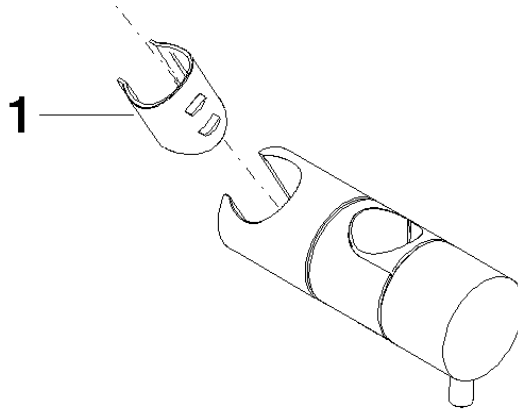

12 570 970

• für Rohrdurchmesser 23,5 mm

Passt zu: IMO, LULU, MADISON, MEM,  
TARA, CL.1, LISSÉ, VAIA, META, CYO

	Light Gold	12 570 970-26
	Chrom	12 570 970-00
	Platin gebürstet	12 570 970-06
	Platin	12 570 970-08
	Dark Chrome	12 570 970-19
	Light Gold gebürstet	12 570 970-27
	Messing gebürstet (23kt Gold)	12 570 970-28
	Schwarz matt	12 570 970-33
	Bronze gebürstet	12 570 970-42
	Champagne gebürstet (22kt Gold)	12 570 970-46
	Champagne (22kt Gold)	12 570 970-47
	Chrom gebürstet	12 570 970-93
	Dark Platinum gebürstet	12 570 970-99

12 570 970

mm [inches]

**Produktversion ab 10/1/2023**

Ersatzteile für die  
anderen  
Oberflächenvarianten  
finden Sie hier:  
Chrom