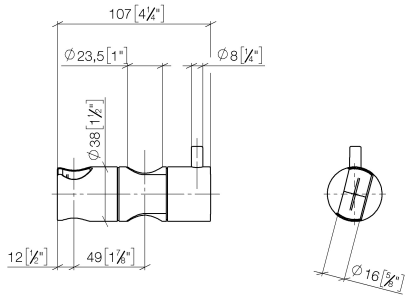

12 570 970

• für Rohrdurchmesser 23,5 mm

Passt zu: IMO, LULU, MADISON, MEM,  
TARA, CL.1, LISSÉ, VAIA, META, CYO

	Light Gold	12 570 970-26
	Chrom	12 570 970-00
	Platin gebürstet	12 570 970-06
	Platin	12 570 970-08
	Dark Chrome	12 570 970-19
	Light Gold gebürstet	12 570 970-27
	Messing gebürstet (23kt Gold)	12 570 970-28
	Schwarz matt	12 570 970-33
	Bronze gebürstet	12 570 970-42
	Champagne gebürstet (22kt Gold)	12 570 970-46
	Champagne (22kt Gold)	12 570 970-47
	Chrom gebürstet	12 570 970-93
	Dark Platinum gebürstet	12 570 970-99

12 570 970

mm [inches]

**Produktversion ab 10/1/2023**

Ersatzteile für die  
anderen  
Oberflächenvarianten  
finden Sie hier:  
Chrom