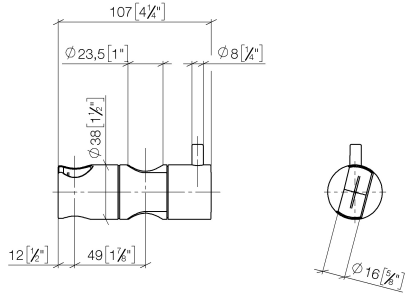

12 570 970

- für Rohrdurchmesser 23,5 mm

Passt zu: IMO, LULU, MADISON, MEM, TARA, CL.1, LISSÉ, VAIA, META, CYO

	Schwarz matt	12 570 970-33
	Chrom	12 570 970-00
	Platin gebürstet	12 570 970-06
	Platin	12 570 970-08
	Dark Chrome	12 570 970-19
	Light Gold	12 570 970-26
	Light Gold gebürstet	12 570 970-27
	Messing gebürstet (23kt Gold)	12 570 970-28
	Bronze gebürstet	12 570 970-42
	Champagne gebürstet (22kt Gold)	12 570 970-46
	Champagne (22kt Gold)	12 570 970-47
	Chrom gebürstet	12 570 970-93
	Dark Platin gebürstet	12 570 970-99

12 570 970

mm [inches]

12 570 970

Ersatzteile für die
anderen
Oberflächenvarianten
finden Sie hier:
Chrom

Ersatzteilstückliste

Nr.	Artikelnummer	Benennung	Verbaumenge	Lieferzeit
1	09 12 12 217 90	Huelse	1	2