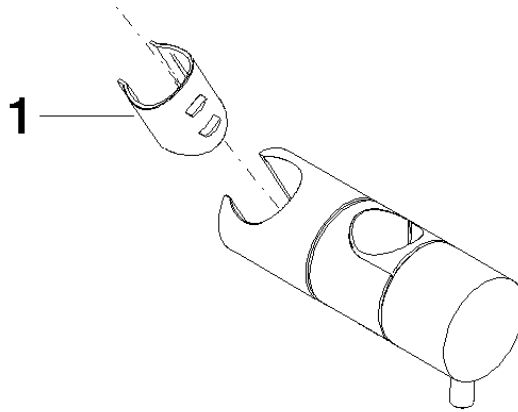

12 570 970

- für Rohrdurchmesser 23,5 mm

Passt zu: IMO, LULU, MADISON, MEM, TARA, CL.1, LISSÉ, VAIA, META, CYO

	Schwarz matt	12 570 970-33
	Chrom	12 570 970-00
	Platin gebürstet	12 570 970-06
	Platin	12 570 970-08
	Dark Chrome	12 570 970-19
	Light Gold	12 570 970-26
	Light Gold gebürstet	12 570 970-27
	Messing gebürstet (23kt Gold)	12 570 970-28
	Bronze gebürstet	12 570 970-42
	Champagne gebürstet (22kt Gold)	12 570 970-46
	Champagne (22kt Gold)	12 570 970-47
	Chrom gebürstet	12 570 970-93
	Dark Platin gebürstet	12 570 970-99

12 570 970

mm [inches]

12 570 970

Ersatzteile für die
anderen
Oberflächenvarianten
finden Sie hier:
Chrom

Ersatzteilstückliste

Nr.	Artikelnummer	Benennung	Verbaumenge	Lieferzeit
1	09 12 12 217 90	Huelse	1	2