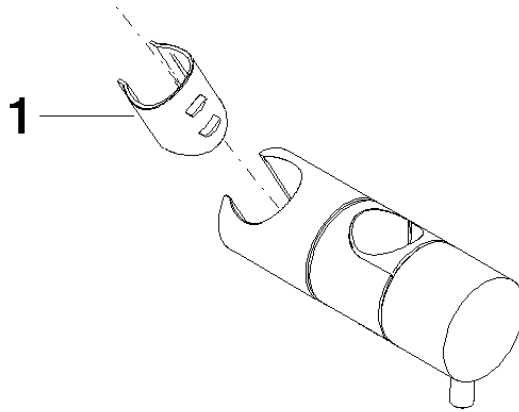

12 570 970

- für Rohrdurchmesser 23,5 mm

Passt zu: IMO, LULU, MADISON, MEM, TARA, CL.1, LISSÉ, VAIA, META, CYO

| | | |
|---|---------------------------------|---------------|
|  | Champagne gebürstet (22kt Gold) | 12 570 970-46 |
|  | Chrom | 12 570 970-00 |
|  | Platin gebürstet | 12 570 970-06 |
|  | Platin | 12 570 970-08 |
|  | Dark Chrome | 12 570 970-19 |
|  | Light Gold | 12 570 970-26 |
|  | Light Gold gebürstet | 12 570 970-27 |
|  | Messing gebürstet (23kt Gold) | 12 570 970-28 |
|  | Schwarz matt | 12 570 970-33 |
|  | Bronze gebürstet | 12 570 970-42 |
|  | Champagne (22kt Gold) | 12 570 970-47 |
|  | Chrom gebürstet | 12 570 970-93 |
|  | Dark Platinum gebürstet | 12 570 970-99 |

12 570 970

mm [inches]

12 570 970

Ersatzteile für die
anderen
Oberflächenvarianten
finden Sie hier:
Chrom

Ersatzteilstückliste

| Nr. | Artikelnummer | Benennung | Verbaumenge | Lieferzeit |
|-----|-----------------|-----------|-------------|------------|
| 1 | 09 12 12 217 90 | Huelse | 1 | 2 |