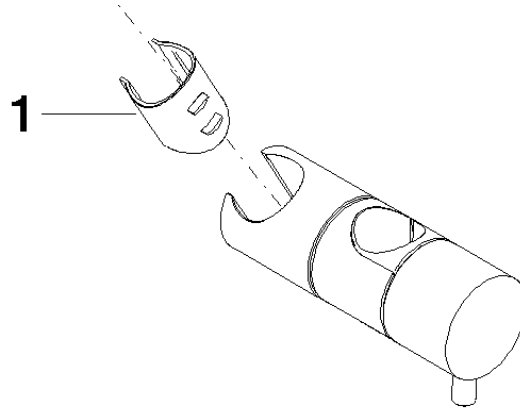

12 570 970

- für Rohrdurchmesser 23,5 mm

Passt zu: IMO, LULU, MADISON, MEM, TARA, CL.1, LISSÉ, VAIA, META, CYO

	Champagne (22kt Gold)	12 570 970-47
	Chrom	12 570 970-00
	Platin gebürstet	12 570 970-06
	Platin	12 570 970-08
	Dark Chrome	12 570 970-19
	Light Gold	12 570 970-26
	Light Gold gebürstet	12 570 970-27
	Messing gebürstet (23kt Gold)	12 570 970-28
	Schwarz matt	12 570 970-33
	Bronze gebürstet	12 570 970-42
	Champagne gebürstet (22kt Gold)	12 570 970-46
	Chrom gebürstet	12 570 970-93
	Dark Platin gebürstet	12 570 970-99

12 570 970

mm [inches]

12 570 970

Ersatzteile für die  
anderen  
Oberflächenvarianten  
finden Sie hier:  
Chrom

### Ersatzteilstückliste

Nr.	Artikelnummer	Benennung	Verbaumenge	Lieferzeit
1	09 12 12 217 90	Huelse	1	2