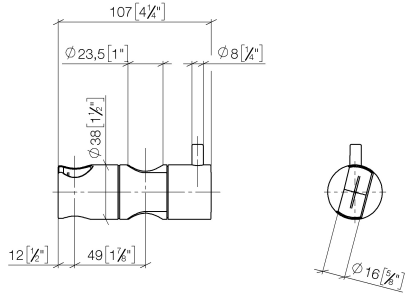

12 570 970

- für Rohrdurchmesser 23,5 mm

Passt zu: IMO, LULU, MADISON, MEM, TARA, CL.1, LISSÉ, VAIA, META, CYO

	Champagne (22kt Gold)	12 570 970-47
	Chrom	12 570 970-00
	Platin gebürstet	12 570 970-06
	Platin	12 570 970-08
	Dark Chrome	12 570 970-19
	Light Gold	12 570 970-26
	Light Gold gebürstet	12 570 970-27
	Messing gebürstet (23kt Gold)	12 570 970-28
	Schwarz matt	12 570 970-33
	Bronze gebürstet	12 570 970-42
	Champagne gebürstet (22kt Gold)	12 570 970-46
	Chrom gebürstet	12 570 970-93
	Dark Platin gebürstet	12 570 970-99

12 570 970

mm [inches]

12 570 970

Ersatzteile für die  
anderen  
Oberflächenvarianten  
finden Sie hier:  
Chrom

### Ersatzteilstückliste

Nr.	Artikelnummer	Benennung	Verbaumenge	Lieferzeit
1	09 12 12 217 90	Huelse	1	2