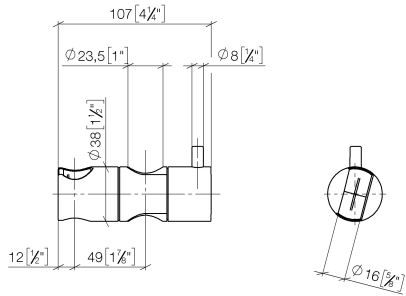

12 570 970

- für Rohrdurchmesser 23,5 mm

Passt zu: IMO, LULU, MADISON, MEM, TARA, CL.1, LISSÉ, VAIA, META, CYO

	Chrom gebürstet	12 570 970-93
	Chrom	12 570 970-00
	Platin gebürstet	12 570 970-06
	Platin	12 570 970-08
	Dark Chrome	12 570 970-19
	Light Gold	12 570 970-26
	Light Gold gebürstet	12 570 970-27
	Messing gebürstet (23kt Gold)	12 570 970-28
	Schwarz matt	12 570 970-33
	Bronze gebürstet	12 570 970-42
	Champagne gebürstet (22kt Gold)	12 570 970-46
	Champagne (22kt Gold)	12 570 970-47
	Dark Platin gebürstet	12 570 970-99

12 570 970

mm [inches]

12 570 970

Ersatzteile für die
anderen
Oberflächenvarianten
finden Sie hier:
Chrom

Ersatzteilstückliste

Nr.	Artikelnummer	Benennung	Verbaumenge	Lieferzeit
1	09 12 12 217 90	Huelse	1	2