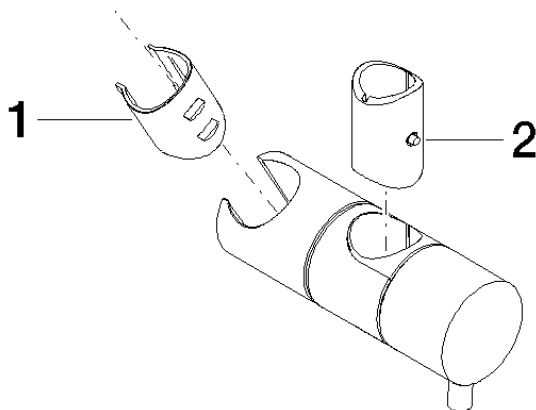

12 580 970

- für Rohrdurchmesser 18 mm

Passt zu: IMO, LULU, MADISON, MEM, TARA, CL.1, LISSÉ, VAIA, META, CYO

	Platin gebürstet	12 580 970-06
	Chrom	12 580 970-00
	Platin	12 580 970-08
	Messing (23kt Gold)	12 580 970-09
	Dark Chrome	12 580 970-19
	Light Gold	12 580 970-26
	Light Gold gebürstet	12 580 970-27
	Messing gebürstet (23kt Gold)	12 580 970-28
	Schwarz matt	12 580 970-33
	Bronze gebürstet	12 580 970-42
	Champagne gebürstet (22kt Gold)	12 580 970-46
	Champagne (22kt Gold)	12 580 970-47
	Chrom gebürstet	12 580 970-93
	Dark Platinum gebürstet	12 580 970-99

12 580 970

mm [inches]

12 580 970

Ersatzteile für die
anderen
Oberflächenvarianten
finden Sie hier:
Chrom

Ersatzteilstückliste

Nr.	Artikelnummer	Benennung	Verbaumenge	Lieferzeit
1	09 12 12 217 90	Huelse	1	2
2	08 18 40 579 90	Adapter	1	2