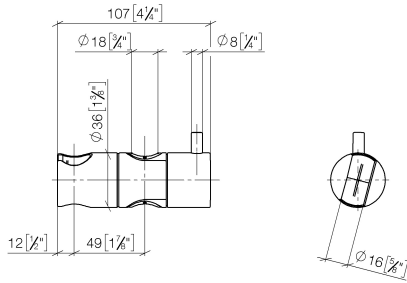

12 580 970

- für Rohrdurchmesser 18 mm

Passt zu: IMO, LULU, MADISON, MEM, TARA, CL.1, LISSÉ, VAIA, META, CYO

	Platin gebürstet	12 580 970-06
	Chrom	12 580 970-00
	Platin	12 580 970-08
	Messing (23kt Gold)	12 580 970-09
	Dark Chrome	12 580 970-19
	Light Gold	12 580 970-26
	Light Gold gebürstet	12 580 970-27
	Messing gebürstet (23kt Gold)	12 580 970-28
	Schwarz matt	12 580 970-33
	Bronze gebürstet	12 580 970-42
	Champagne gebürstet (22kt Gold)	12 580 970-46
	Champagne (22kt Gold)	12 580 970-47
	Chrom gebürstet	12 580 970-93
	Dark Platinum gebürstet	12 580 970-99

12 580 970

mm [inches]

12 580 970

Ersatzteile für die
anderen
Oberflächenvarianten
finden Sie hier:
Chrom

Ersatzteilstückliste

Nr.	Artikelnummer	Benennung	Verbaumenge	Lieferzeit
1	09 12 12 217 90	Huelse	1	2
2	08 18 40 579 90	Adapter	1	2