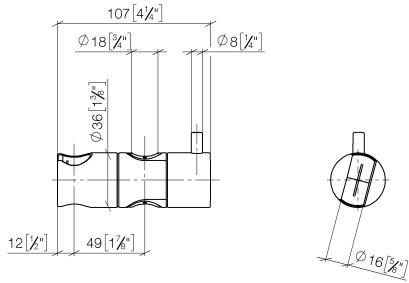

12 580 970

- für Rohrdurchmesser 18 mm

Passt zu: IMO, LULU, MADISON, MEM, TARA, CL.1, LISSÉ, VAIA, META, CYO

	Dark Chrome	12 580 970-19
	Chrom	12 580 970-00
	Platin gebürstet	12 580 970-06
	Platin	12 580 970-08
	Messing (23kt Gold)	12 580 970-09
	Light Gold	12 580 970-26
	Light Gold gebürstet	12 580 970-27
	Messing gebürstet (23kt Gold)	12 580 970-28
	Schwarz matt	12 580 970-33
	Bronze gebürstet	12 580 970-42
	Champagne gebürstet (22kt Gold)	12 580 970-46
	Champagne (22kt Gold)	12 580 970-47
	Chrom gebürstet	12 580 970-93
	Dark Platinum gebürstet	12 580 970-99

12 580 970

mm [inches]

12 580 970

Ersatzteile für die
anderen
Oberflächenvarianten
finden Sie hier:
Chrom